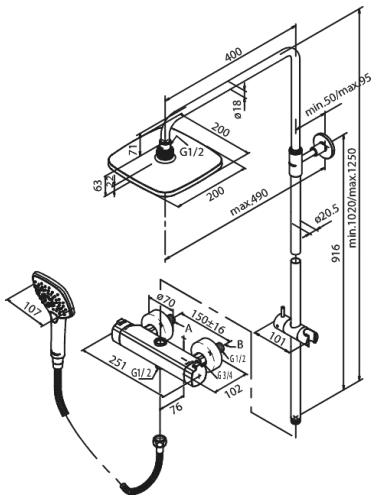

# Suihkupaketti

**Tuotenumero:** 5797030

**EAN:** 5708516821540

**Pinta:** Kromi/hopea

**Sarja:** Pine

## UDBUDSBESKRIVELSE

- Keraaminen säätökasetti
- Vaihdin kahvassa
- Vakio 150mm liitännäväl
- Peitelevyyn
- 3 suihkutoimintoa
- 1500 mm suihkuletku, metallia
- Sisältää termostaatin, teleskooppisen suihkuputken, -letkun, yläsuihkun ja monitoimisen käsisuihkun