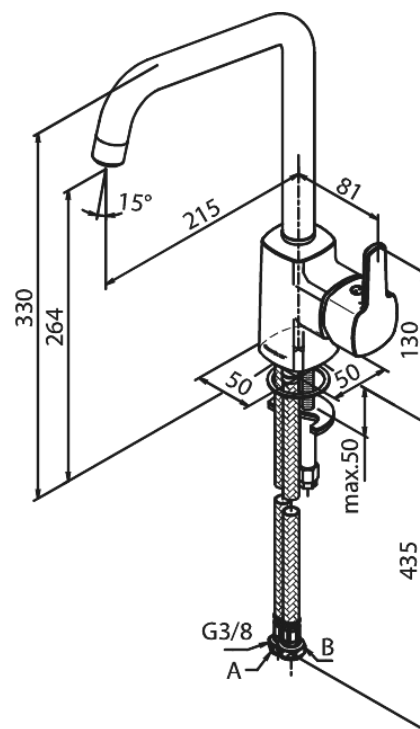

Ainutlaatuiset ominaisuudet

FM Mattsson Mora Group Finland Oy
FI-00880 Helsinki, Sahaajankatu 24

Puh. +358 20 7411960 info-finland@fmmattssongroup.com

Mere information på <https://damixa.fi>

damixa