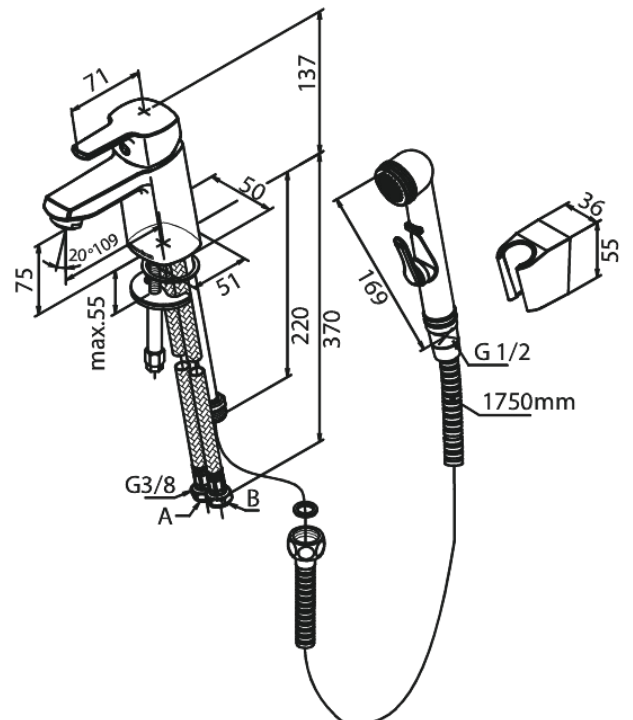

Ainutlaatuiset ominaisuudet

FM Mattsson Finland Oy
HUOM! Uusi osoite 25.3.2024 alkaen Virkatie 1, 01510 VANTAA

Puh. +358 20 7411960 info-finland@fmmattssongroup.com

Mere information på <https://damixa.fi>

damixa