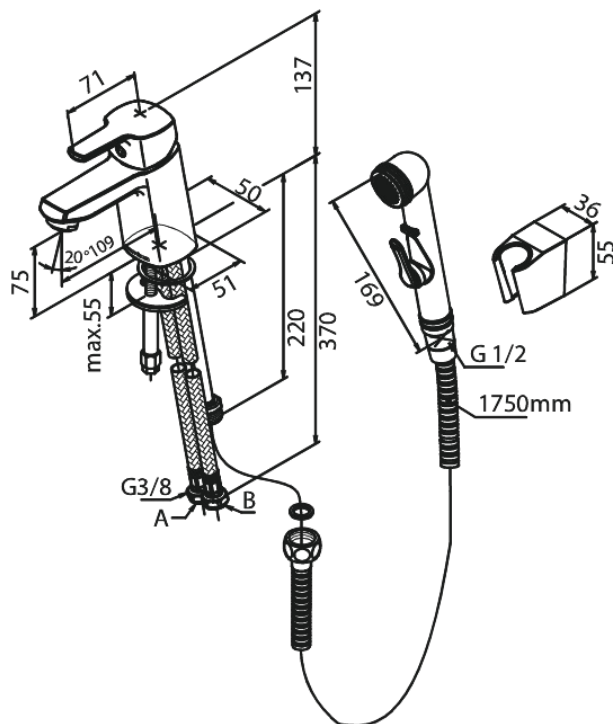

Ainutlaatuiset ominaisuudet

FM Mattsson Finland Oy
FI-00880 Helsinki, Sahaajankatu 24

Puh. +358 20 7411960 info-finland@fmmattssongroup.com

Mere information på <https://damixa.fi>

damixa