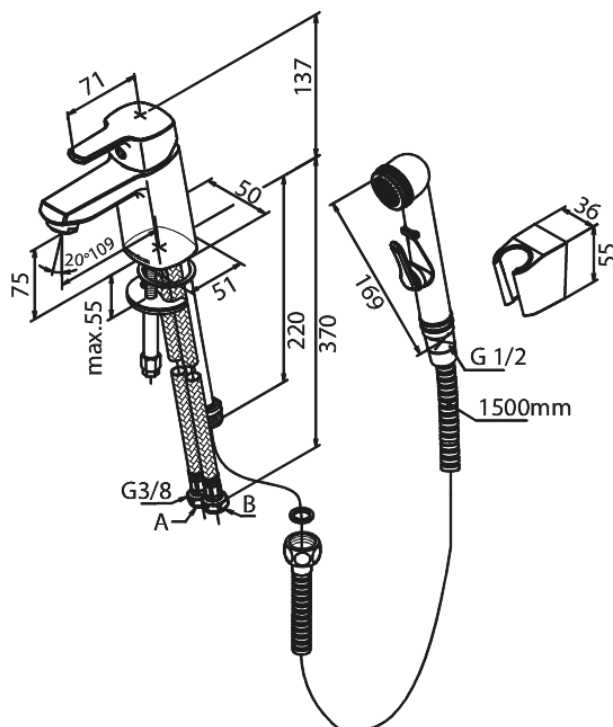

Ainutlaatuiset ominaisuudet

FM Mattsson Mora Group Finland Oy
FI-00880 Helsinki, Sahaajankatu 24

Puh. +358 20 7411960 info-finland@fmmattssongroup.com

Mere information på <https://damixa.fi>

damixa