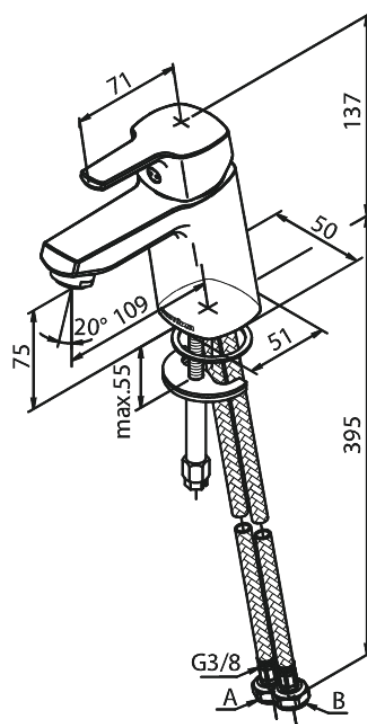

Pine

Pesuallashana

Tuotenumero: 170210000

Pinta: Kromi

Sarja: Pine

LVI: 6130192

EAN: 5708516814610

Ominaisuudet:

1-ote
Keraaminen säätökasetti
Avautuu kylmältä puolelta
Rub-Clean
Kuumavesisuojaus (38°C)
Max. virtaama 6 l/min.
Eco-Save vedensäästöominaisuus
Ääniluokka 1
Paineluokka 150 kPa

Ainutlaatuiset ominaisuudet