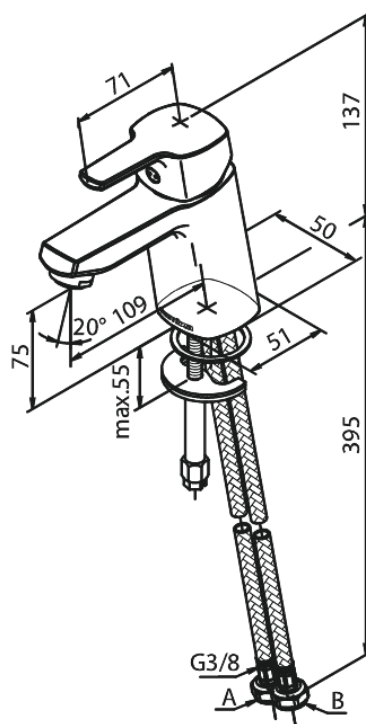

Ainutlaatuiset ominaisuudet

FM Mattsson Finland Oy

HUOM! Uusi osoite 25.3.2024 alkaen Virkatie 1, 01510 VANTAA

Puh. +358 20 7411960 info-finland@fmmattssongroup.com

Mere information på <https://damixa.fi>

damixa