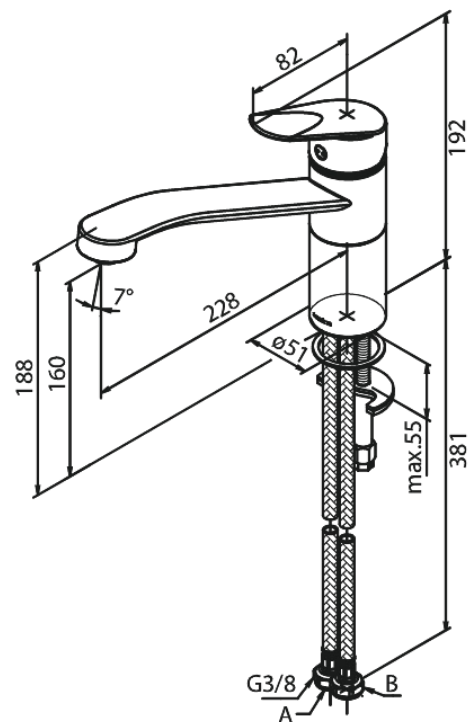

FM Mattsson Finland Oy

HUOM! Uusi osoite 25.3.2024 alkaen Virkatie 1, 01510 VANTAA

Puh. +358 20 7411960 info-finland@fmmattssongroup.com

Mere information på <https://damixa.fi>

damixa