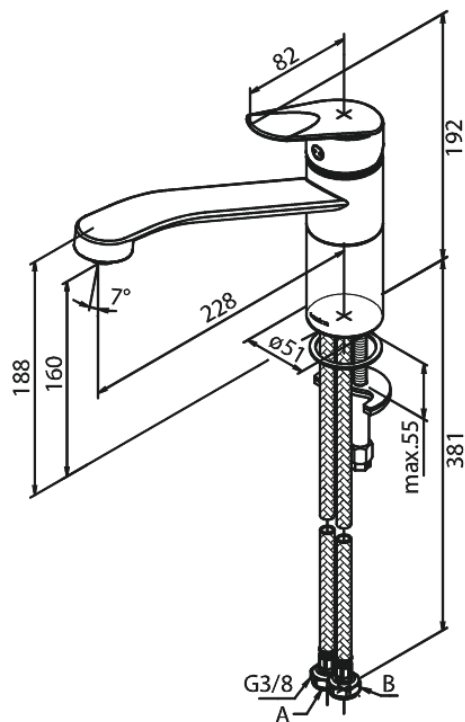

FM Mattsson Finland Oy

HUOM! Uusi osoite 25.3.2024 alkaen Virkatie 1, 01510 VANTAA

Puh. +358 20 7411960 info-finland@fmmattssongroup.com

Mere information på <https://damixa.fi>

damixa