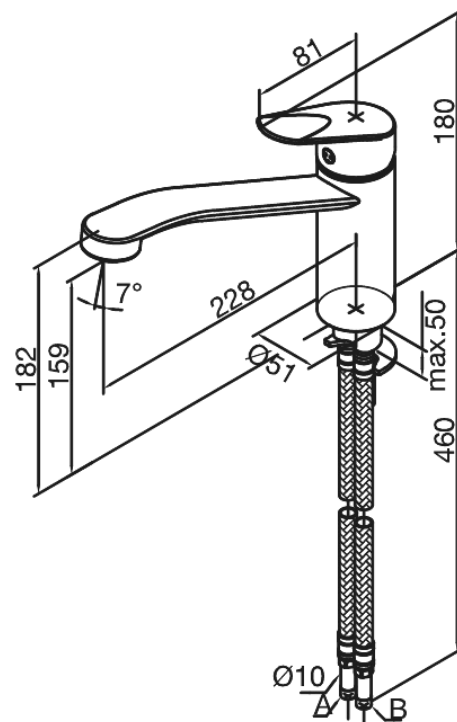

Ainutlaatuiset ominaisuudet

FM Mattsson Mora Group Finland Oy
FI-00880 Helsinki, Sahaajankatu 24

Puh. +358 20 7411960 info-finland@fmm-mora.com

Mere information på <https://damixa.fi>

damixa