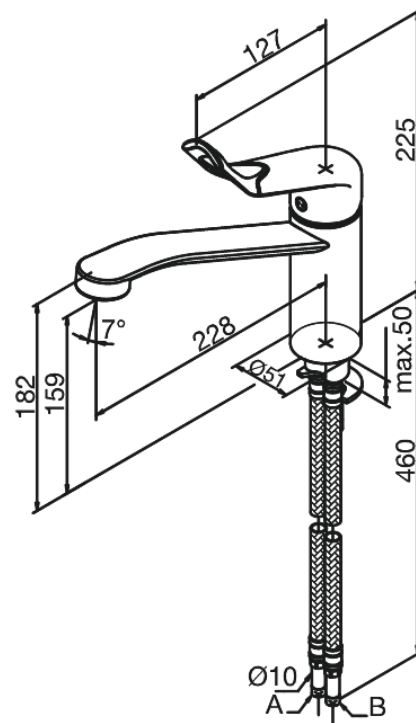

FM Mattsson Finland Oy
HUOM! Uusi osoite 25.3.2024 alkaen Virkatie 1, 01510 VANTAA

Puh. +358 20 7411960 info-finland@fmmattssongroup.com

Mere information på <https://damixa.fi>

damixa