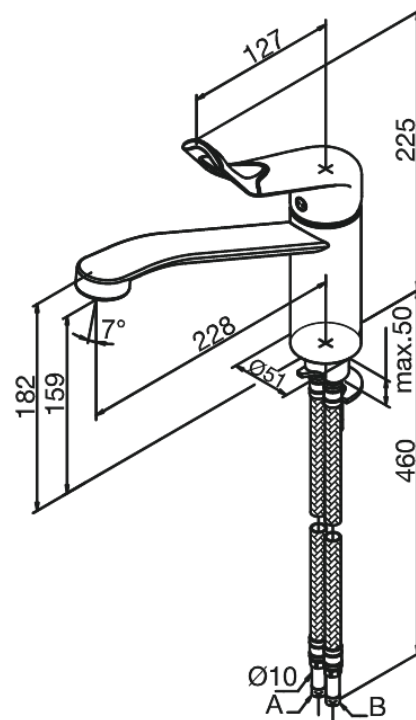

FM Mattsson Finland Oy

HUOM! Uusi osoite 25.3.2024 alkaen Virkatie 1, 01510 VANTAA

Puh. +358 20 7411960 info-finland@fmmattssongroup.com

Mere information på <https://damixa.fi>

damixa