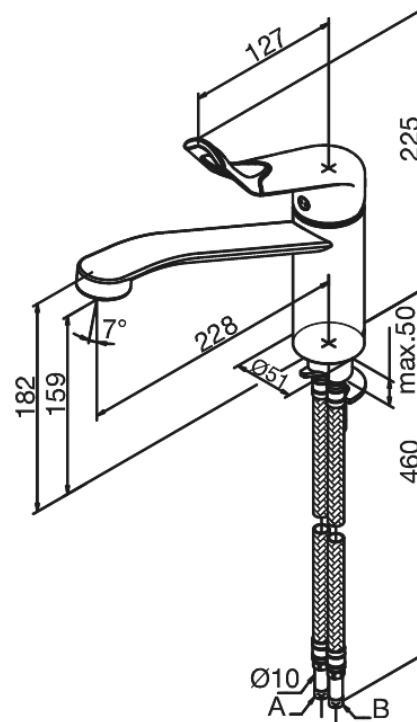

FM Mattsson Mora Group Finland Oy
00880 Helsinki
Sahaajankatu 24

Puh. +358 20 7411960 info-finland@fmm-mora.com

Mere information på www.damixa.fi

damixa