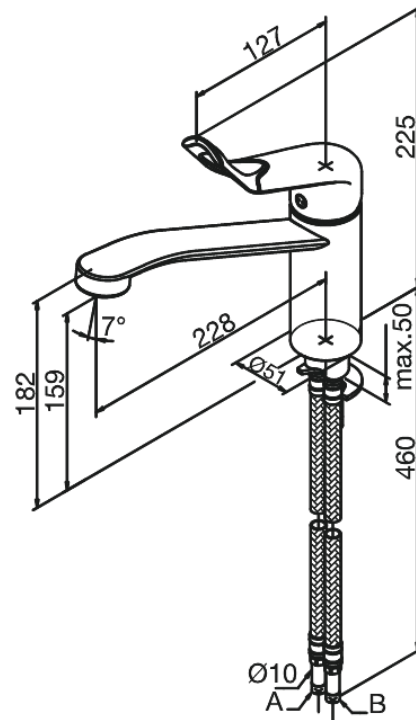

FM Mattsson Finland Oy
HUOM! Uusi osoite 25.3.2024 alkaen Virkatie 1, 01510 VANTAA

Puh. +358 20 7411960 info-finland@fmmattssongroup.com

Mere information på <https://damixa.fi>

damixa