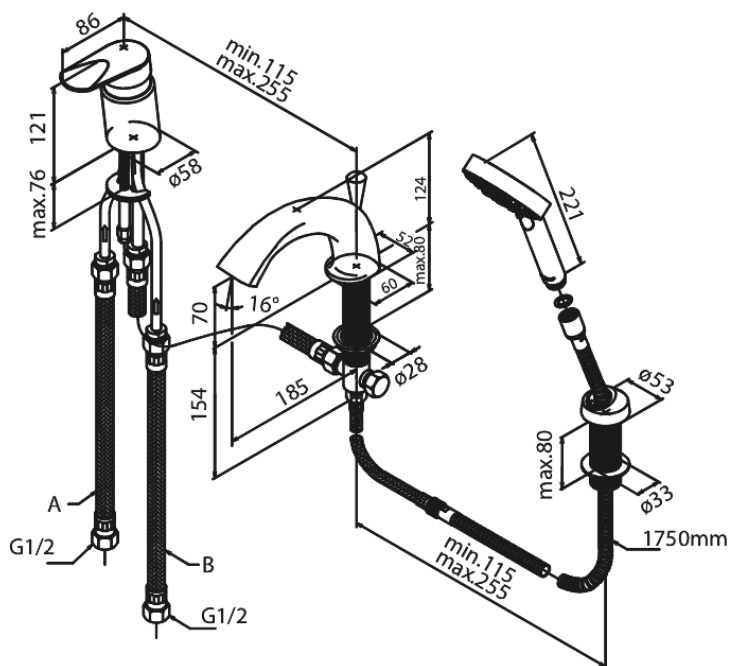

Ainutlaatuiset ominaisuudet

FM Mattsson Finland Oy

HUOM! Uusi osoite 25.3.2024 alkaen Virkatie 1, 01510 VANTAA

Puh. +358 20 7411960 info-finland@fmmattssongroup.com

Mere information på <https://damixa.fi>

damixa