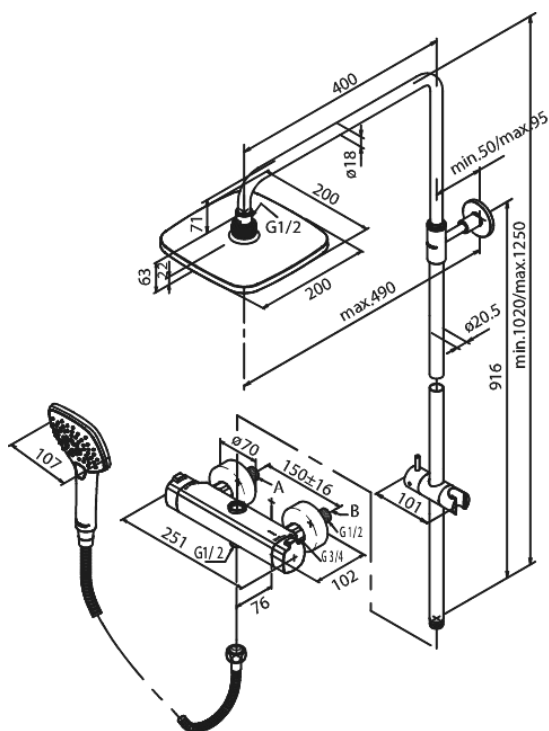

Ainutlaatuiset ominaisuudet

reddot award
winner

FM Mattsson Mora Group Finland Oy
FI-00880 Helsinki, Sahaajankatu 24

Puh. +358 20 7411960 info-finland@fmmattssongroup.com

Mere information på <https://damixa.fi>

damixa