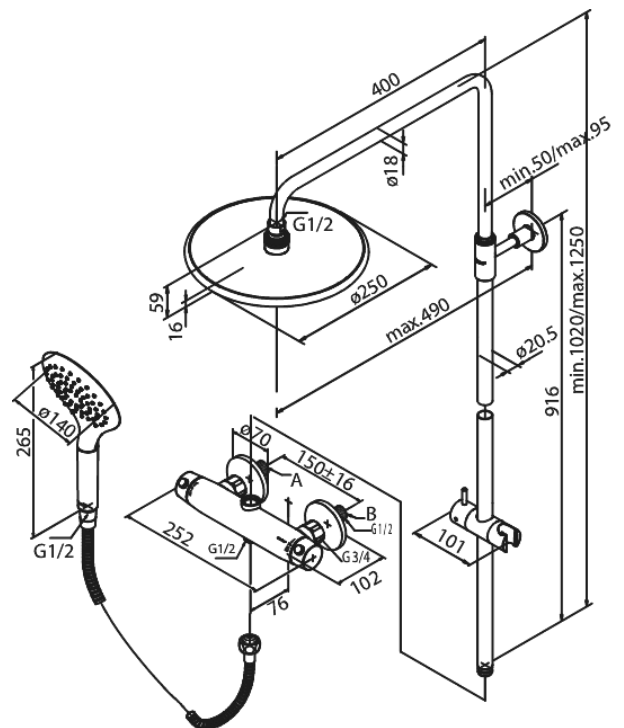

Ainutlaatuiset ominaisuudet

FM Mattsson Mora Group Finland Oy
FI-00880 Helsinki, Sahaajankatu 24

Puh. +358 20 7411960 info-finland@fmm-mora.com

Mere information på <https://damixa.fi>

damixa