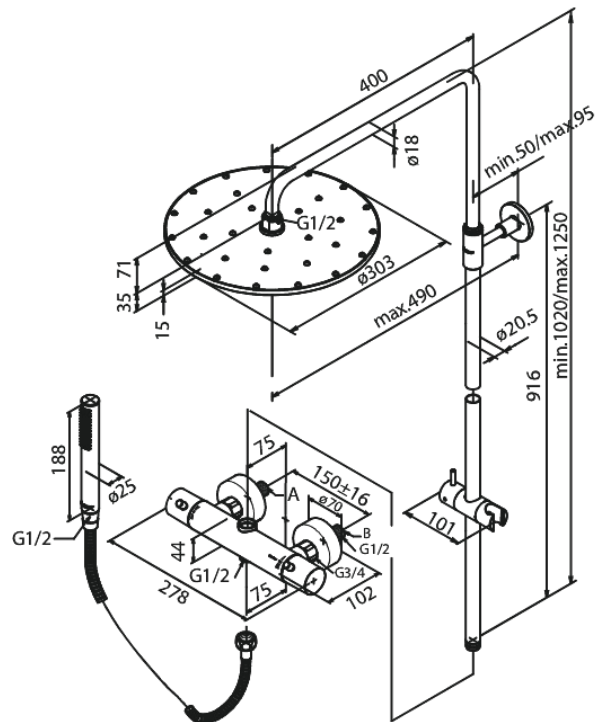

Ainutlaatuiset ominaisuudet

FM Mattsson Finland Oy

HUOM! Uusi osoite 25.3.2024 alkaen Virkatie 1, 01510 VANTAA

Puh. +358 20 7411960 info-finland@fmmattssongroup.com

Mere information på <https://damixa.fi>

damixa