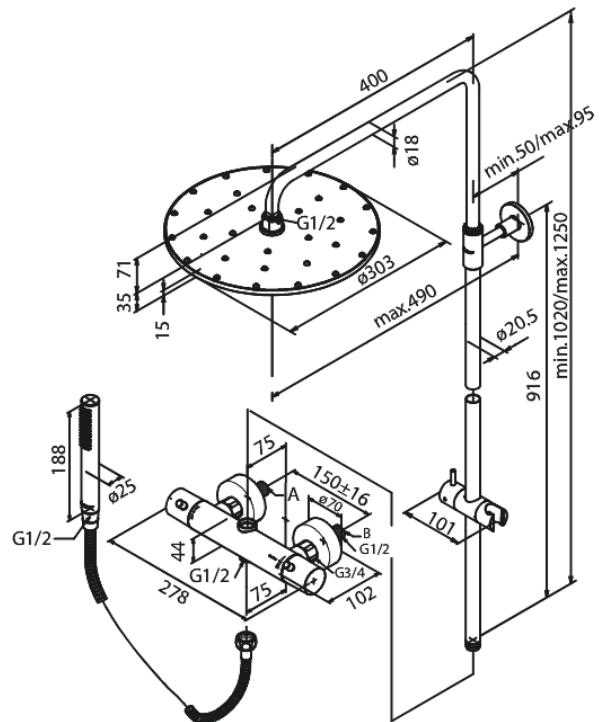

Ainutlaatuiset ominaisuudet

FM Mattsson Finland Oy
HUOM! Uusi osoite 25.3.2024 alkaen Virkatie 1, 01510 VANTAA

Puh. +358 20 7411960 info-finland@fmmattssongroup.com

Mere information på <https://damixa.fi>

damixa