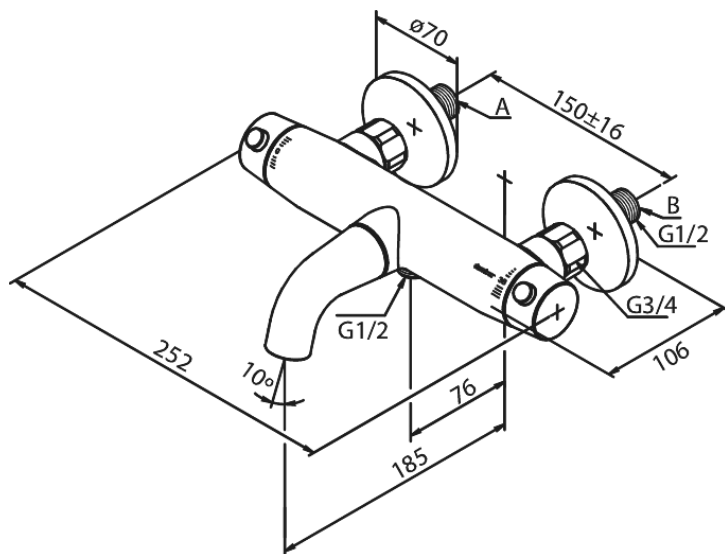

Bell

Thermixa 600 Kylpy/suihkutermostaatti

Tuotenumero: 5750600

Pinta: Kromi

Sarja: Bell

EAN:

5708516821434

Ominaisuudet:

Keraaminen säätökasetti
Rub-Clean
Kuumavesisuojauskella
Max. virtaama 20/12 l/min.
Eco-Save vedensäästöominaisuus
Vakio 150mm liitäntäväli
Peitelevyyn
1/2" liitäntä suihkulle

Ainutlaatuiset ominaisuudet