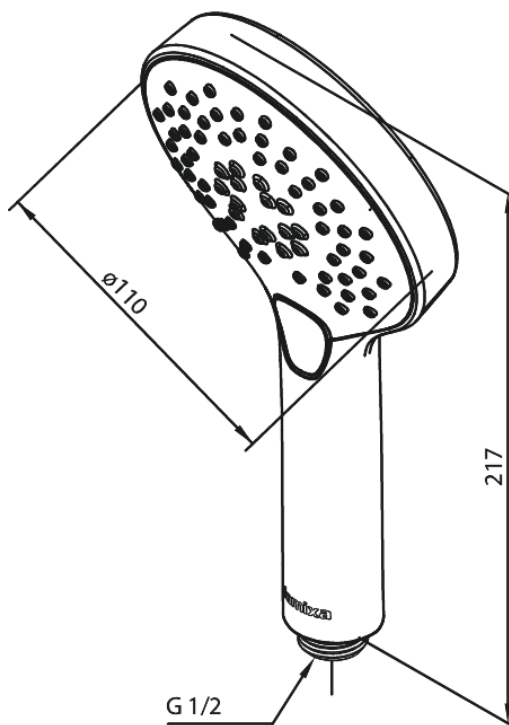

Ainutlaatuiset ominaisuudet

FM Mattsson Finland Oy
HUOM! Uusi osoite 25.3.2024 alkaen Virkatie 1, 01510 VANTAA

Puh. +358 20 7411960 info-finland@fmmattssongroup.com

Mere information på <https://damixa.fi>

damixa