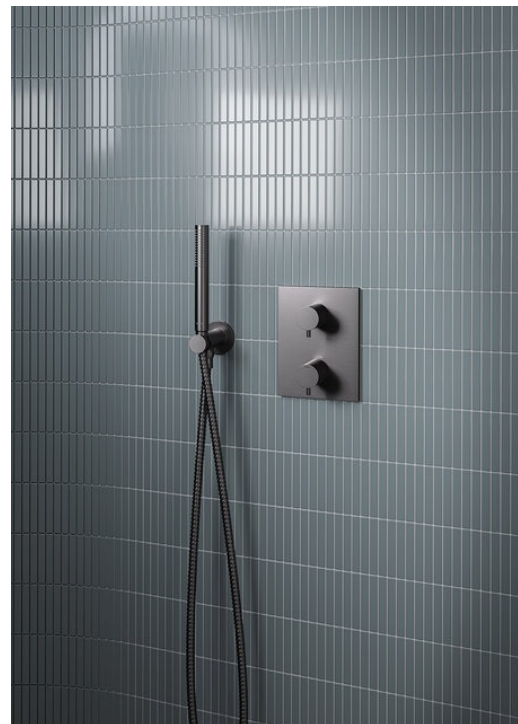

Concealed

Silhouet HS 1 - kattosuihkupaketti

Tuotenumero: 571615500
Pinta: Harjattu grafiitinharmaa PVD
Sarja: Concealed

EAN: 5708516837435

Ominaisuudet:

Peitelevy ja kahva metallia

Vaihtimella

Sisältää, teleskooppisen suihkuputken, -letkun,
yläsuihkun ja monitoimisen käsisuihkun

Yläsuihkut max. 9 l/m / Käsisuihkut max. 9 l/m

Build-in depth (min. 75mm - max. 105mm)

Ainutlaatuiset ominaisuudet

FM Mattsson Finland Oy

HUOM! Uusi osoite 25.3.2024 alkaen Virkatie 1, 01510 VANTAA

Puh. +358 20 7411960 info-finland@fmmattssongroup.com

Mere information på <https://damixa.fi>

damixa