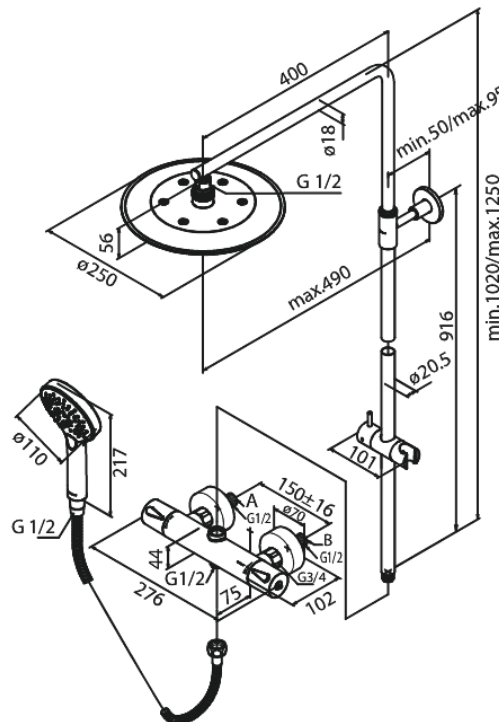

Ainutlaatuiset ominaisuudet

FM Mattsson Finland Oy

HUOM! Uusi osoite 25.3.2024 alkaen Virkatie 1, 01510 VANTAA

Puh. +358 20 7411960 info-finland@fmmattssongroup.com

Mere information på <https://damixa.fi>

damixa