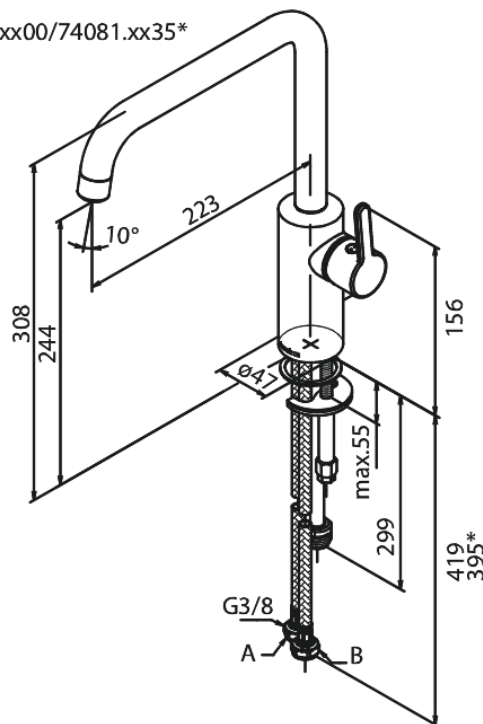

Ainutlaatuiset ominaisuudet

74081.xx00/74081.xx35*