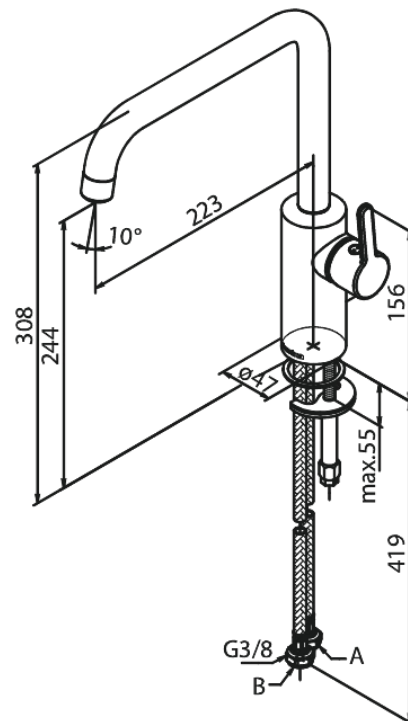

FM Mattsson Finland Oy
HUOM! Uusi osoite 25.3.2024 alkaen Virkatie 1, 01510 VANTAA

Puh. +358 20 7411960 info-finland@fmmattssongroup.com

Mere information på <https://damixa.fi>

damixa