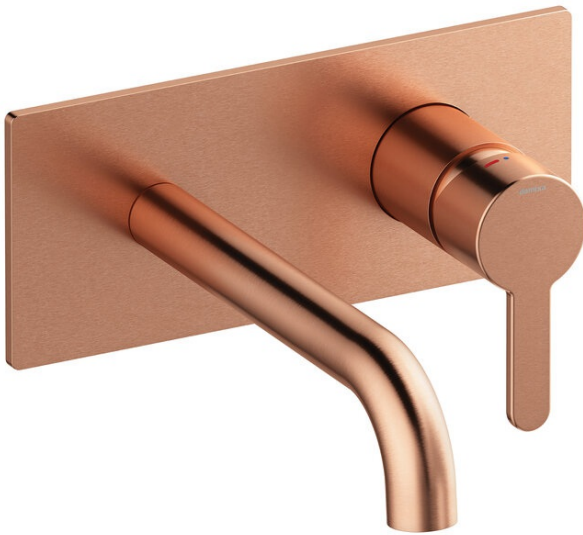

Concealed

Pesuallashana, ulko-osa, neliö asennuslevy, juoksuputki ja kahva

Tuotenumero: 746258700
Pinta: Harjattu kupari PVD
Sarja: Concealed

EAN: 5708516835523

Ominaisuudet:

Asennussyvyys (min. 63mm - max. 78mm)
Rosset, spout and handle in metal
Vedenkulutus max. 5l/ min