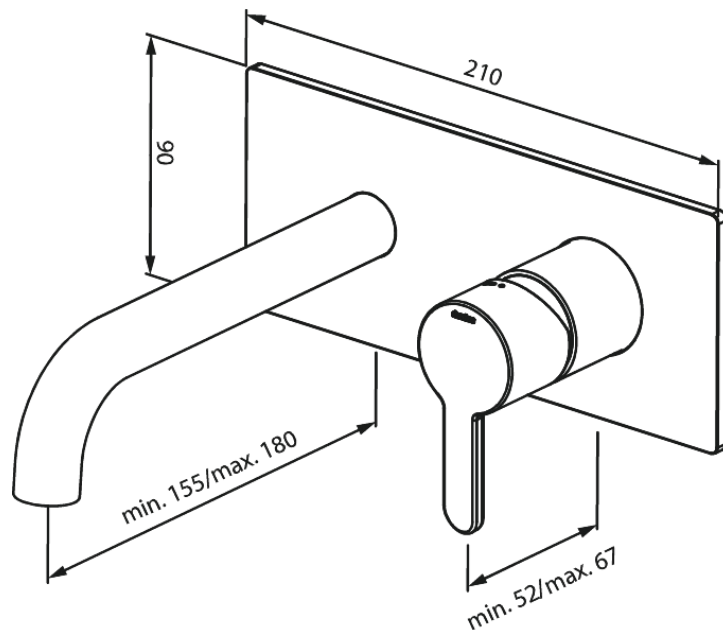

FM Mattsson Finland Oy

HUOM! Uusi osoite 25.3.2024 alkaen Virkatie 1, 01510 VANTAA

Puh. +358 20 7411960 info-finland@fmmattssongroup.com

Mere information på <https://damixa.fi>

damixa