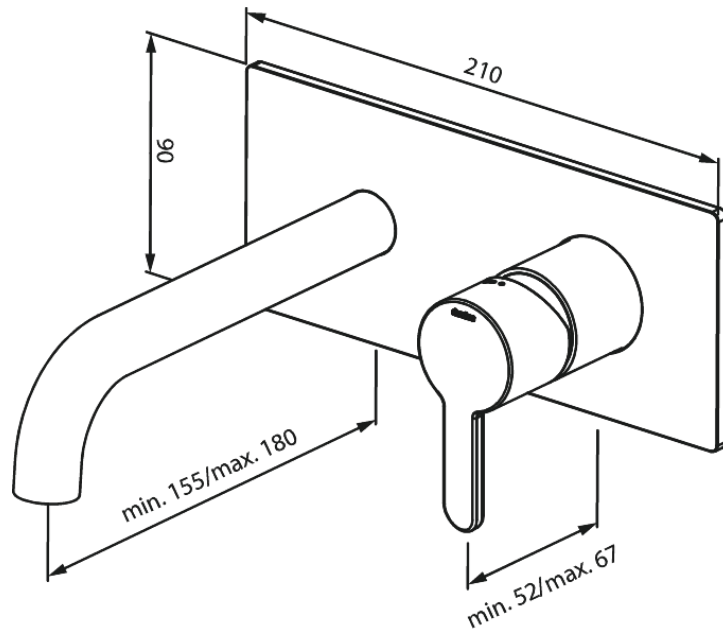

Concealed

Pesuallashana, ulko-osa, neliö asennuslevy, juoksuputki ja kahva

Tuotenumero: 746254600

Pinta: Steel PVD

Sarja: Concealed

EAN:

5708516835486

Ominaisuudet:

Asennussyvyys (min. 63mm - max. 78mm)

Rosset, spout and handle in metal

Vedenkulutus max. 5l/ min

Ainutlaatuiset ominaisuudet

FM Mattsson Finland Oy

HUOM! Uusi osoite 25.3.2024 alkaen Virkatie 1, 01510 VANTAA