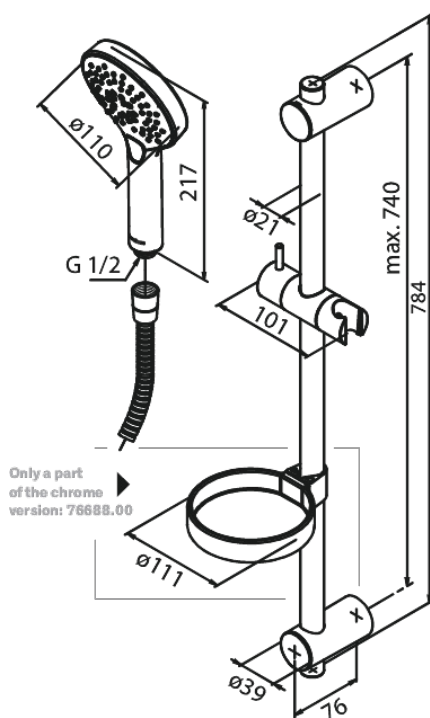

Ainutlaatuiset ominaisuudet

FM Mattsson Finland Oy

HUOM! Uusi osoite 25.3.2024 alkaen Virkatie 1, 01510 VANTAA

Puh. +358 20 7411960 info-finland@fmmattssongroup.com

Mere information på <https://damixa.fi>

damixa