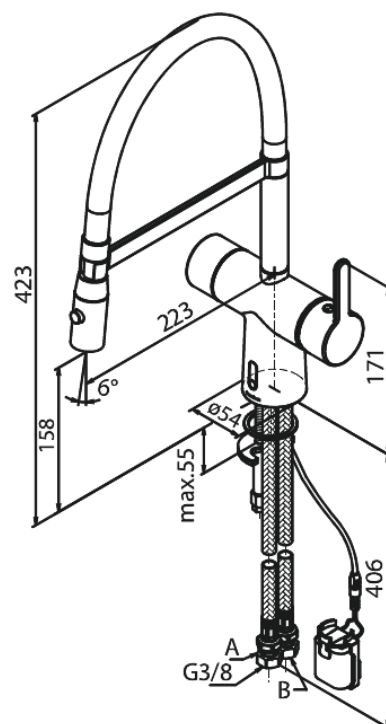

FM Mattsson Finland Oy
HUOM! Uusi osoite 25.3.2024 alkaen Virkatie 1, 01510 VANTAA

Puh. +358 20 7411960 info-finland@fmmattssongroup.com

Mere information på <https://damixa.fi>

damixa