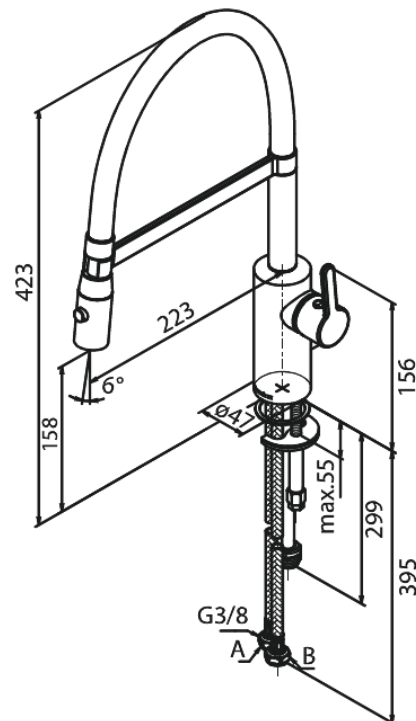

Ainutlaatuiset ominaisuudet

FM Mattsson Finland Oy
HUOM! Uusi osoite 25.3.2024 alkaen Virkatie 1, 01510 VANTAA

Puh. +358 20 7411960 info-finland@fmmattssongroup.com

Mere information på <https://damixa.fi>

damixa