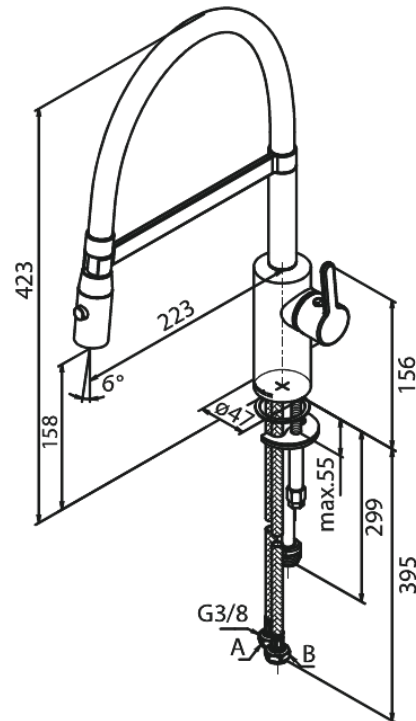

Ainutlaatuiset ominaisuudet

FM Mattsson Finland Oy
HUOM! Uusi osoite 25.3.2024 alkaen Virkatie 1, 01510 VANTAA

Puh. +358 20 7411960 info-finland@fmmattssongroup.com

Mere information på <https://damixa.fi>

damixa