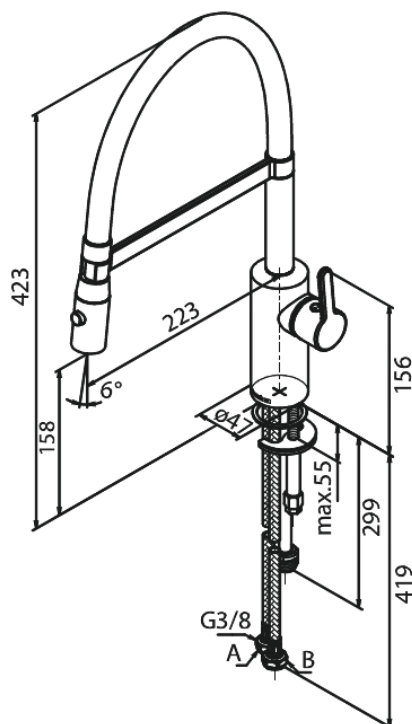

Ainutlaatuiset ominaisuudet

FM Mattsson Finland Oy
HUOM! Uusi osoite 25.3.2024 alkaen Virkatie 1, 01510 VANTAA

Puh. +358 20 7411960 info-finland@fmmattssongroup.com

Mere information på <https://damixa.fi>

damixa