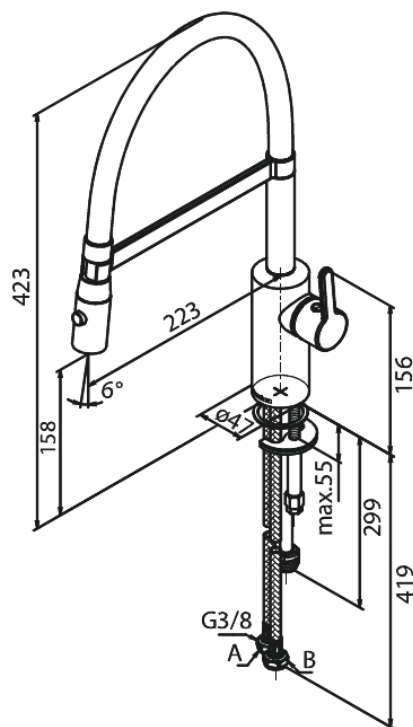

Ainutlaatuiset ominaisuudet

FM Mattsson Finland Oy

HUOM! Uusi osoite 25.3.2024 alkaen Virkatie 1, 01510 VANTAA

Puh. +358 20 7411960 info-finland@fmmattssongroup.com

Mere information på <https://damixa.fi>

damixa