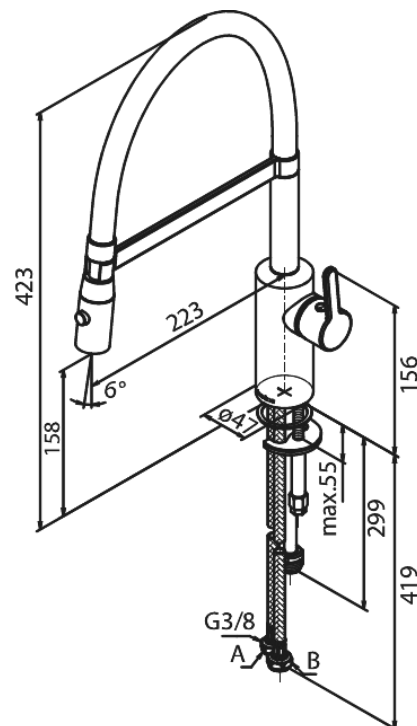

Ainutlaatuiset ominaisuudet

FM Mattsson Mora Group Finland Oy
FI-00880 Helsinki, Sahaajankatu 24

Puh. +358 20 7411960 info-finland@fmmattssongroup.com

Mere information på <https://damixa.fi>

damixa