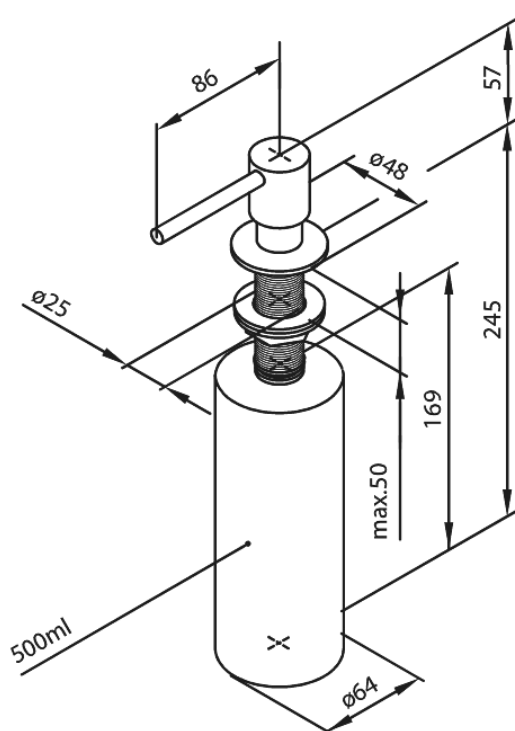

Silhouet

Annostelija

Tuotenumero: 484810000
Pinta: Kromi
Sarja: Silhouet

EAN: 5708516833765

FM Mattsson Mora Group Finland Oy
FI-00880 Helsinki, Sahaajankatu 24

Puh. +358 20 7411960 info-finland@fmmattssongroup.com