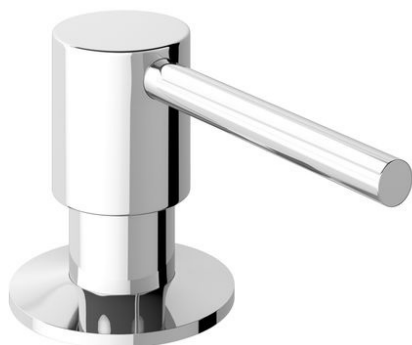

Silhouet

Annostelija

Tuotenumero: 484810000
Pinta: Kromi
Sarja: Silhouet

EAN: 5708516833765

FM Mattsson Mora Group Finland Oy
FI-00880 Helsinki, Sahaajankatu 24

Puh. +358 20 7411960 info-finland@fmmattssongroup.com