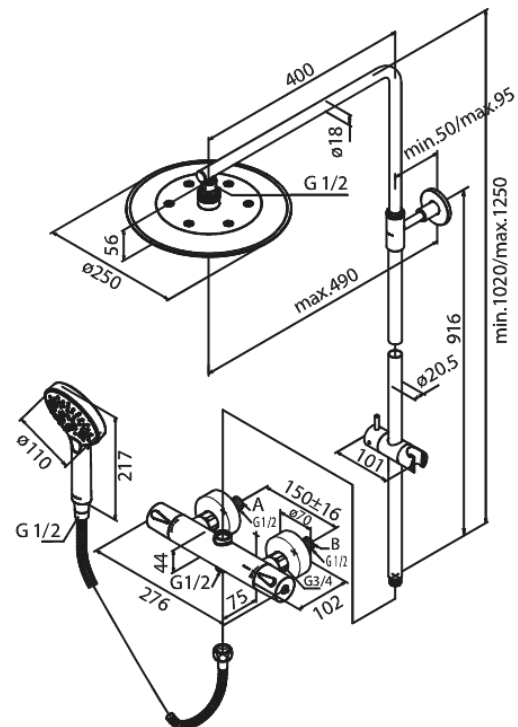

Ainutlaatuiset ominaisuudet

FM Mattsson Mora Group Finland Oy
FI-00880 Helsinki, Sahaajankatu 24

Puh. +358 20 7411960 info-finland@fmmattssongroup.com

Mere information på <https://damixa.fi>

damixa