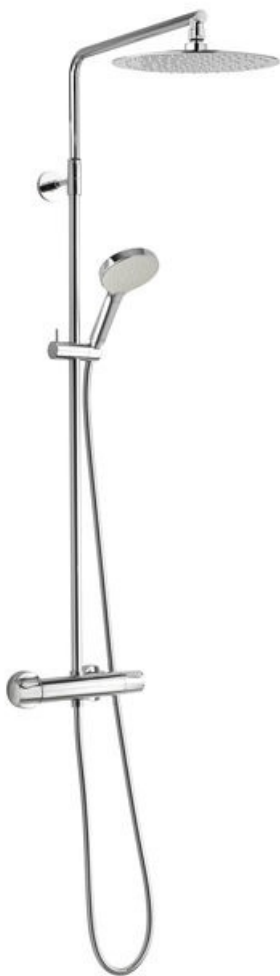

Silhouet

Suihkupaketti

Tuotenumero: 579543035
Pinta: Kromi/hopea
Sarja: Silhouet

LVI: 6330736
EAN: 5708516832089

Ominaisuudet:

Säädettävä korkeus
1750 mm suihkuletku, muovi/hopea
Vaihdin kahvassa
Vakio 150mm liitäntäväli
3/4" Peitelevyyn
Sis. yläsuihkun, käsisuihkun ja letkun
Yläsuihkut max. 9 l/m / Käsisuihkut max. 9 l/m