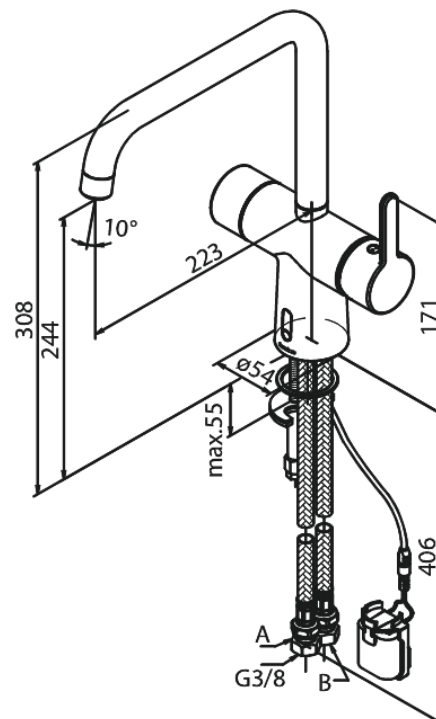

Ainutlaatuiset ominaisuudet

FM Mattsson Finland Oy

HUOM! Uusi osoite 25.3.2024 alkaen Virkatie 1, 01510 VANTAA

Puh. +358 20 7411960 info-finland@fmmattssongroup.com

Mere information på <https://damixa.fi>

damixa