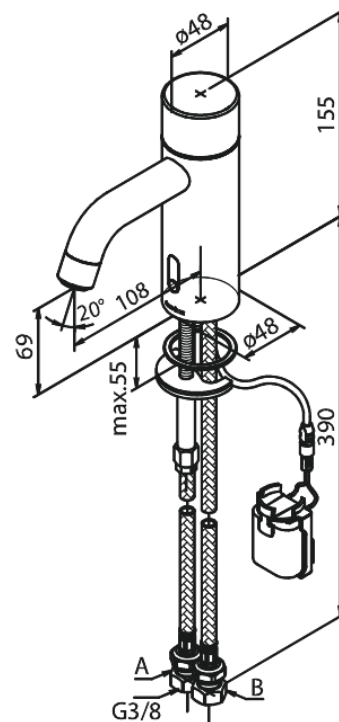

FM Mattsson Finland Oy

HUOM! Uusi osoite 25.3.2024 alkaen Virkatie 1, 01510 VANTAA

Puh. +358 20 7411960 info-finland@fmmattssongroup.com

Mere information på <https://damixa.fi>

damixa