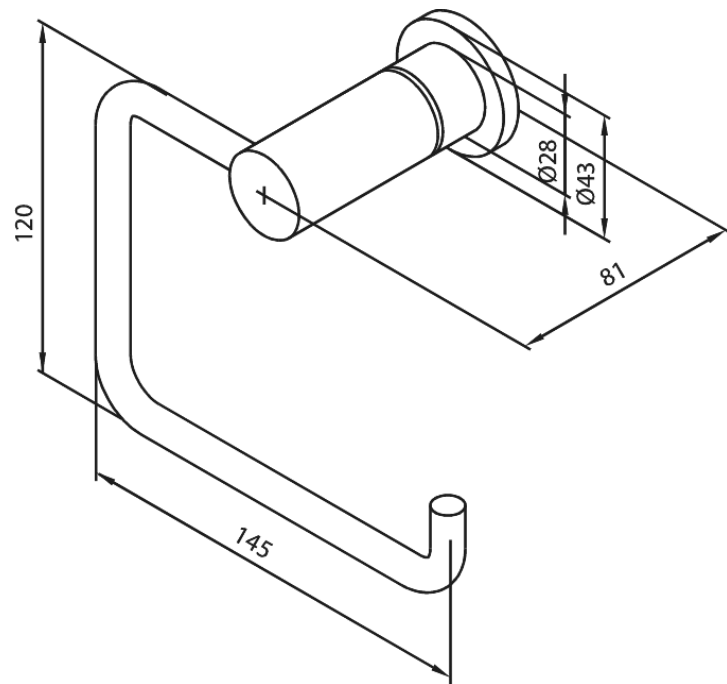

Silhouet

# WC-paperiteline

**Tuotenumero:** 483076100  
**Pinta:** Mattamusta  
**Sarja:** Silhouet

**LVI:** 5778270  
**EAN:** 5708516831754

FM Mattsson Mora Group Finland Oy  
FI-00880 Helsinki, Sahaajankatu 24