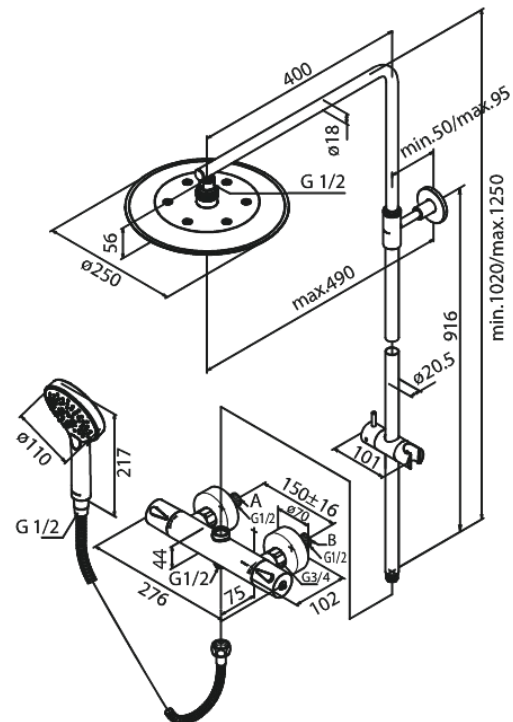

Ainutlaatuiset ominaisuudet

FM Mattsson Finland Oy

HUOM! Uusi osoite 25.3.2024 alkaen Virkatie 1, 01510 VANTAA

Puh. +358 20 7411960 info-finland@fmmattssongroup.com

Mere information på <https://damixa.fi>

damixa