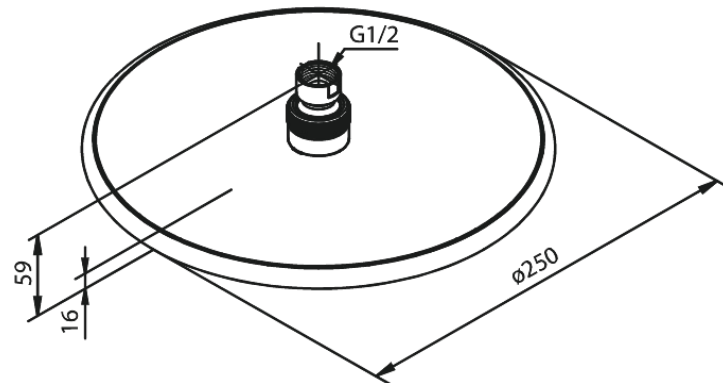

Silhouet

Bell

Tuotenumero: 766632100
Pinta: Mattavalkoinen
Sarja: Silhouet

EAN: 5708516830429

Ominaisuudet:

Max. virtaama 9 l/min.
Ø250mm

Ainutlaatuiset ominaisuudet

FM Mattsson Finland Oy
HUOM! Uusi osoite 25.3.2024 alkaen Virkatie 1, 01510 VANTAA