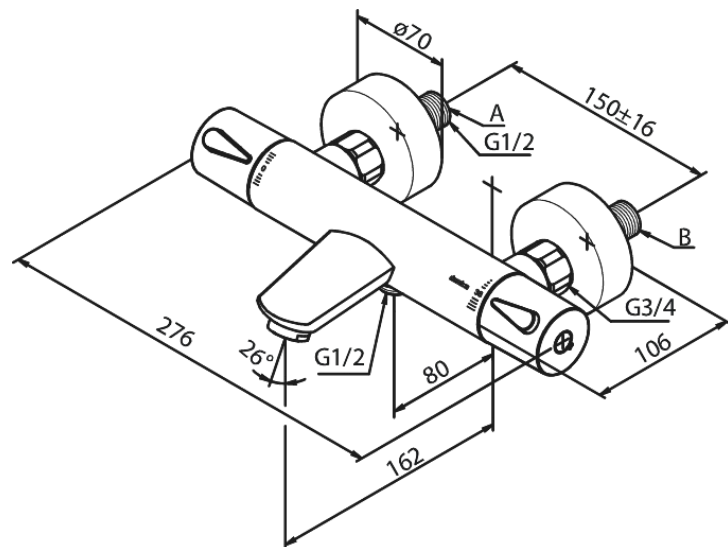

FM Mattsson Mora Group Finland Oy
FI-00880 Helsinki, Sahaajankatu 24

Puh. +358 20 7411960 info-finland@fmmattssongroup.com

Mere information på <https://damixa.fi>

damixa