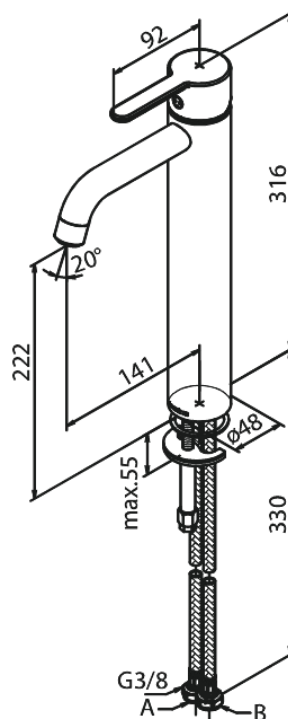

Ainutlaatuiset ominaisuudet

FM Mattsson Finland Oy
HUOM! Uusi osoite 25.3.2024 alkaen Virkatie 1, 01510 VANTAA

Puh. +358 20 7411960 info-finland@fmmattssongroup.com

Mere information på <https://damixa.fi>

damixa