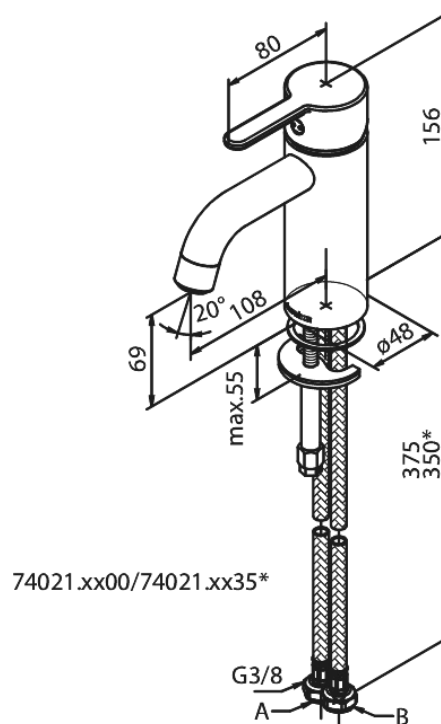

Ainutlaatuiset ominaisuudet

FM Mattsson Mora Group Finland Oy
FI-00880 Helsinki, Sahaajankatu 24

Puh. +358 20 7411960 info-finland@fmmattssongroup.com

Mere information på <https://damixa.fi>

damixa