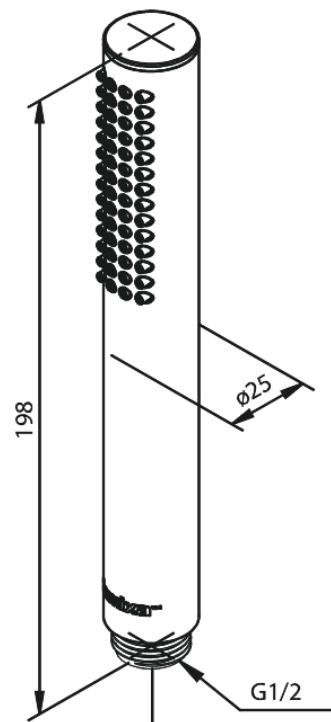

Silhouet

Tube käsisuihku

Tuotenumero: 766648700
Pinta: Harjattu kupari PVD
Sarja: Silhouet

EAN: 5708516828730

Ominaisuudet:

Rub-Clean

Ainutlaatuiset ominaisuudet

FM Mattsson Finland Oy
HUOM! Uusi osoite 25.3.2024 alkaen Virkatie 1, 01510 VANTAA

Puh. +358 20 7411960 info-finland@fmmattssongroup.com

Mere information på <https://damixa.fi>

damixa