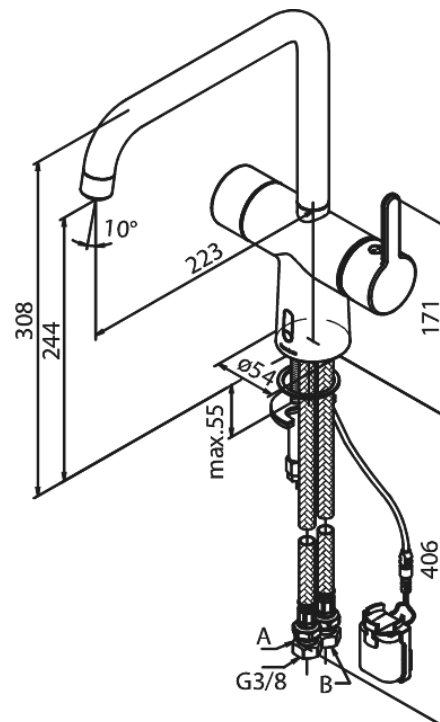

FM Mattsson Mora Group Finland Oy
FI-00880 Helsinki, Sahaajankatu 24

Puh. +358 20 7411960 info-finland@fmm-mora.com

Mere information på <https://damixa.fi>

damixa