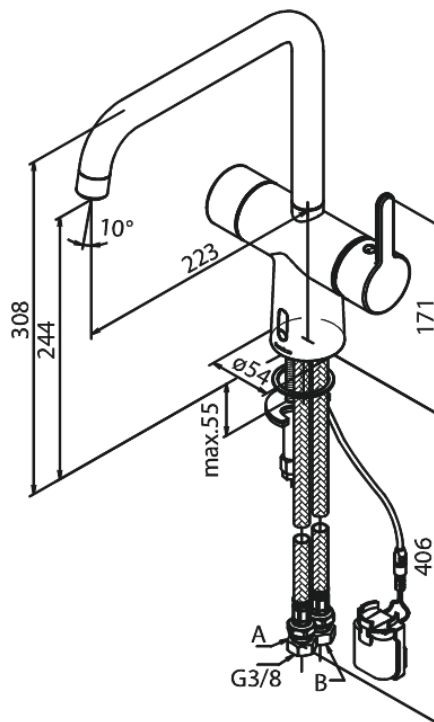

FM Mattsson Finland Oy
HUOM! Uusi osoite 25.3.2024 alkaen Virkatie 1, 01510 VANTAA

Puh. +358 20 7411960 info-finland@fmmattssongroup.com

Mere information på <https://damixa.fi>

damixa