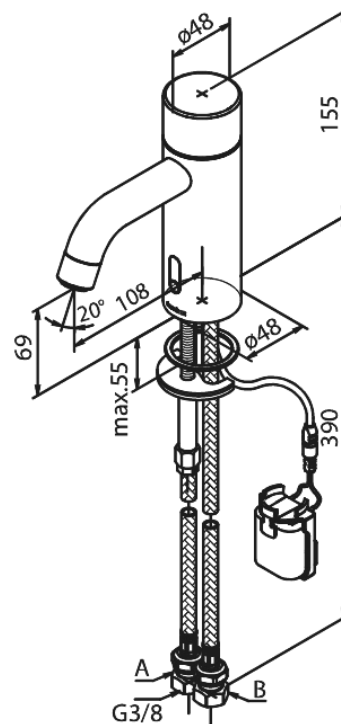

Ainutlaatuiset ominaisuudet

FM Mattsson Mora Group Finland Oy
FI-00880 Helsinki, Sahaajankatu 24

Puh. +358 20 7411960 info-finland@fmmattssongroup.com

Mere information på <https://damixa.fi>

damixa