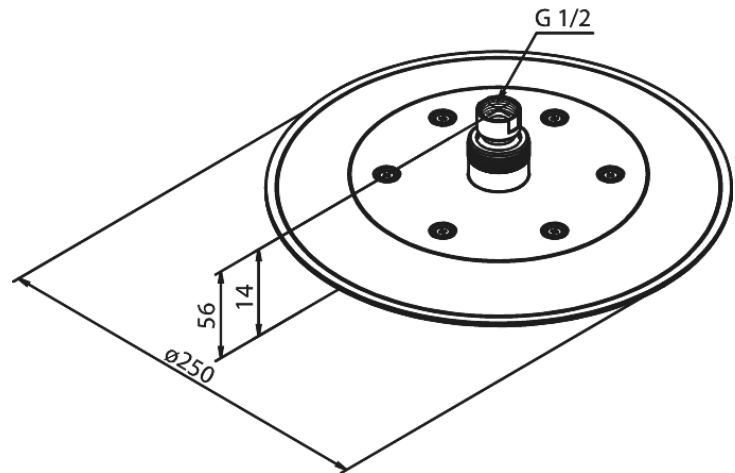

Silhouet

Yläsuihku

Tuotenumero: 766638700
Pinta: Harjattu kupari PVD
Sarja: Silhouet

LVI: 6531600
EAN: 5708516828013

Ominaisuudet:

Max. virtaama 9 l/min.
Ø250mm

Ainutlaatuiset ominaisuudet

FM Mattsson Mora Group Finland Oy
FI-00880 Helsinki, Sahaajankatu 24