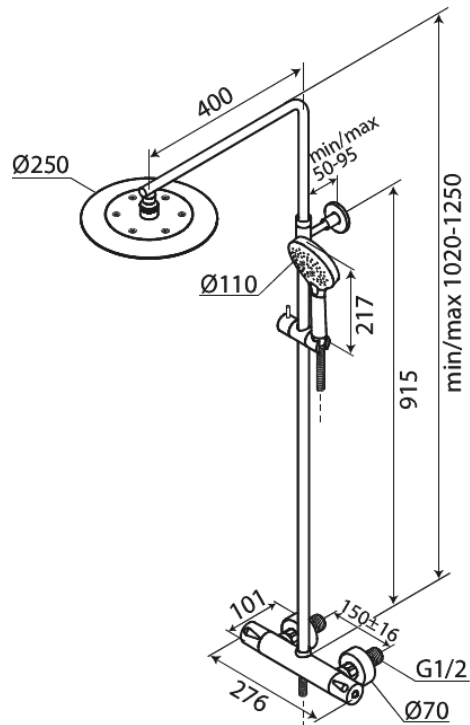

Ainutlaatuiset ominaisuudet

FM Mattsson Finland Oy
HUOM! Uusi osoite 25.3.2024 alkaen Virkatie 1, 01510 VANTAA

Puh. +358 20 7411960 info-finland@fmmattssongroup.com

Mere information på <https://damixa.fi>

damixa