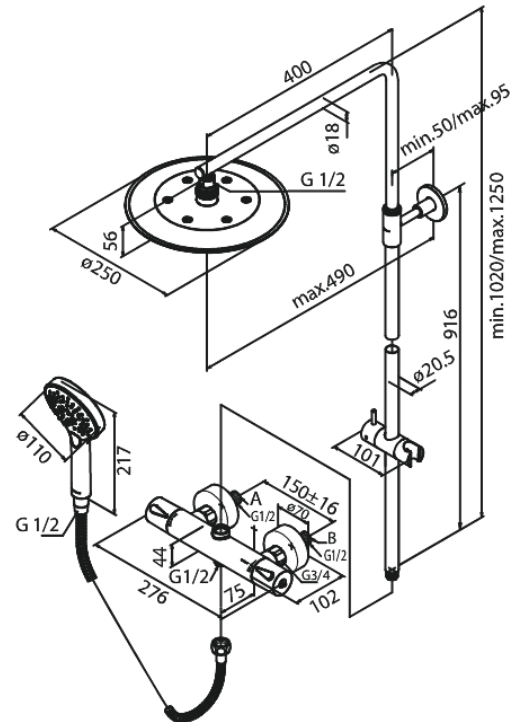

Ainutlaatuiset ominaisuudet

FM Mattsson Finland Oy
HUOM! Uusi osoite 25.3.2024 alkaen Virkatie 1, 01510 VANTAA

Puh. +358 20 7411960 info-finland@fmmattssongroup.com

Mere information på <https://damixa.fi>

damixa