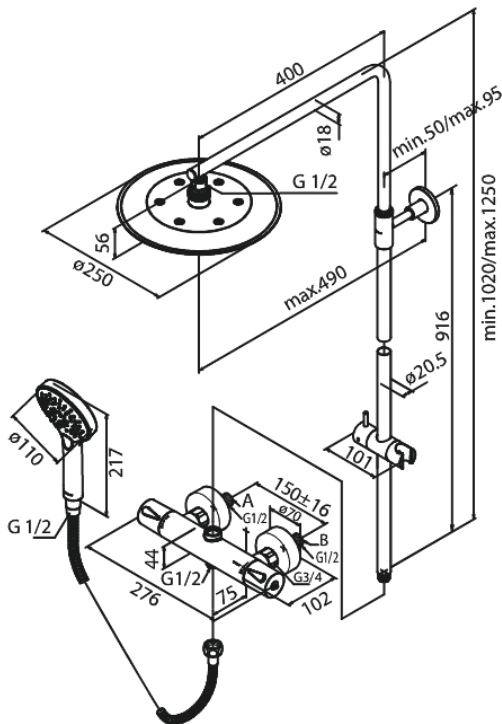

Ainutlaatuiset ominaisuudet

FM Mattsson Finland Oy

HUOM! Uusi osoite 25.3.2024 alkaen Virkatie 1, 01510 VANTAA

Puh. +358 20 7411960 info-finland@fmmattssongroup.com

Mere information på <https://damixa.fi>

damixa