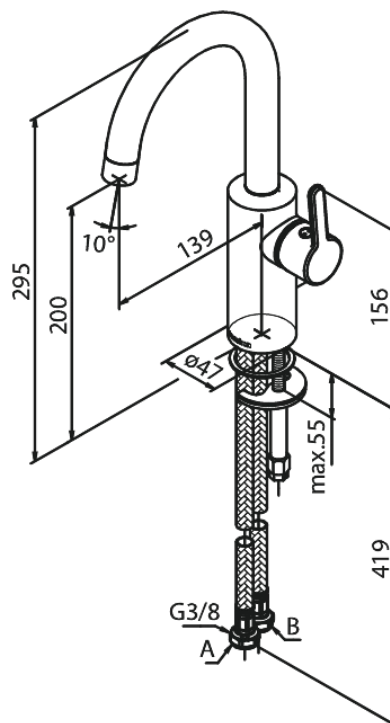

Ainutlaatuiset ominaisuudet

FM Mattsson Finland Oy

HUOM! Uusi osoite 25.3.2024 alkaen Virkatie 1, 01510 VANTAA

Puh. +358 20 7411960 info-finland@fmmattssongroup.com

Mere information på <https://damixa.fi>

damixa