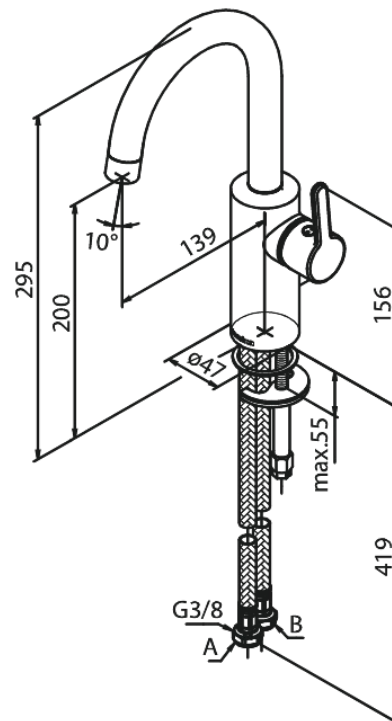

Ainutlaatuiset ominaisuudet

FM Mattsson Finland Oy

HUOM! Uusi osoite 25.3.2024 alkaen Virkatie 1, 01510 VANTAA

Puh. +358 20 7411960 info-finland@fmmattssongroup.com

Mere information på <https://damixa.fi>

damixa