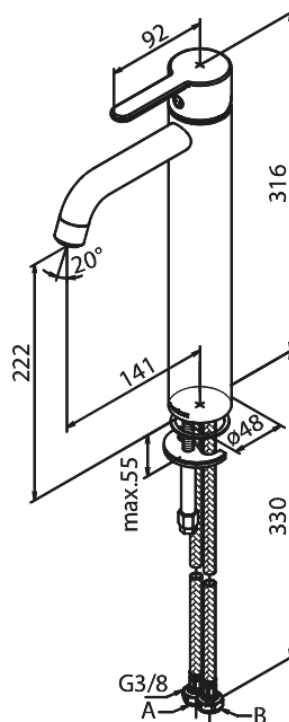

Ainutlaatuiset ominaisuudet

FM Mattsson Mora Group Finland Oy
FI-00880 Helsinki, Sahaajankatu 24

Puh. +358 20 7411960 info-finland@fmm-mora.com

Mere information på <https://damixa.fi>

damixa