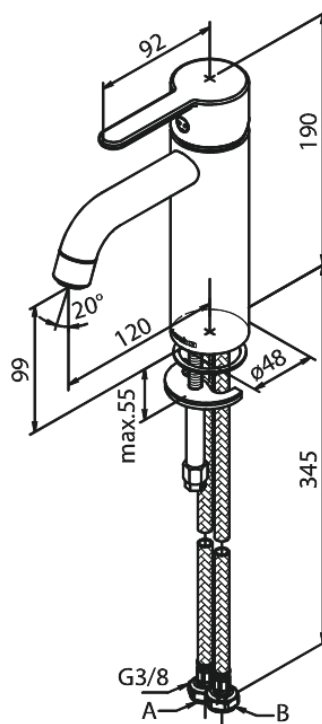

FM Mattsson Finland Oy
HUOM! Uusi osoite 25.3.2024 alkaen Virkatie 1, 01510 VANTAA

Puh. +358 20 7411960 info-finland@fmmattssongroup.com

Mere information på <https://damixa.fi>

damixa