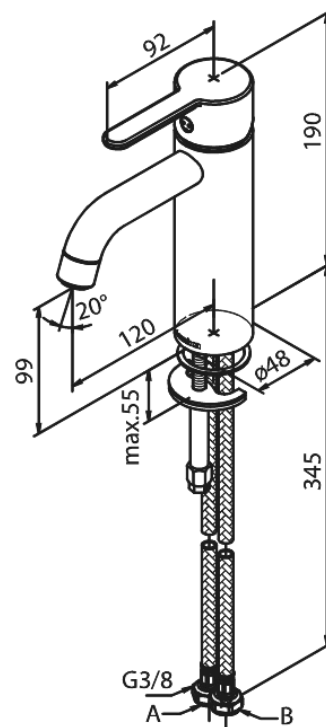

FM Mattsson Mora Group Finland Oy
FI-00880 Helsinki, Sahaajankatu 24

Puh. +358 20 7411960 info-finland@fmm-mora.com

Mere information på <https://damixa.fi>

damixa