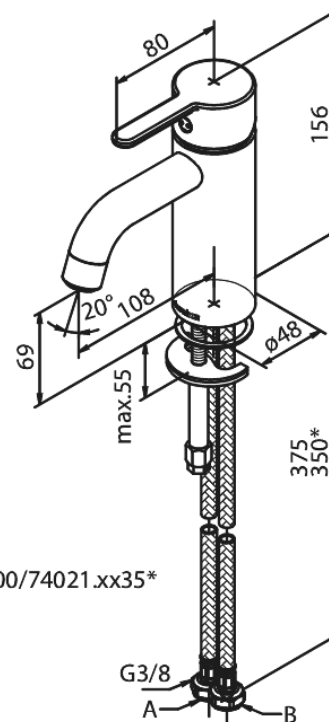

74021.xx00/74021.xx35*

FM Mattsson Mora Group Finland Oy
FI-00880 Helsinki, Sahaajankatu 24

Puh. +358 20 7411960 info-finland@fmmattssongroup.com

Mere information på <https://damixa.fi>

damixa