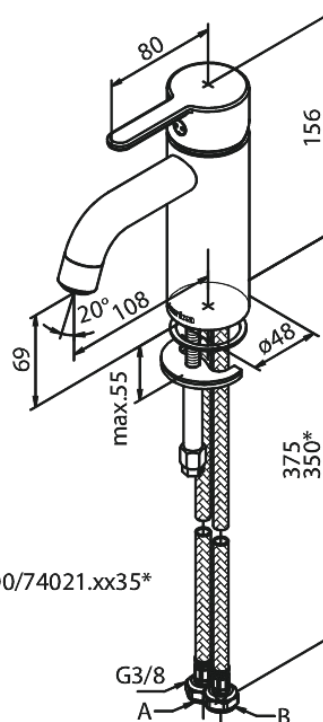

Ainutlaatuiset ominaisuudet

74021.xx00/74021.xx35*

FM Mattsson Finland Oy

HUOM! Uusi osoite 25.3.2024 alkaen Virkatie 1, 01510 VANTAA

Puh. +358 20 7411960 info-finland@fmmattssongroup.com

Mere information på <https://damixa.fi>

damixa